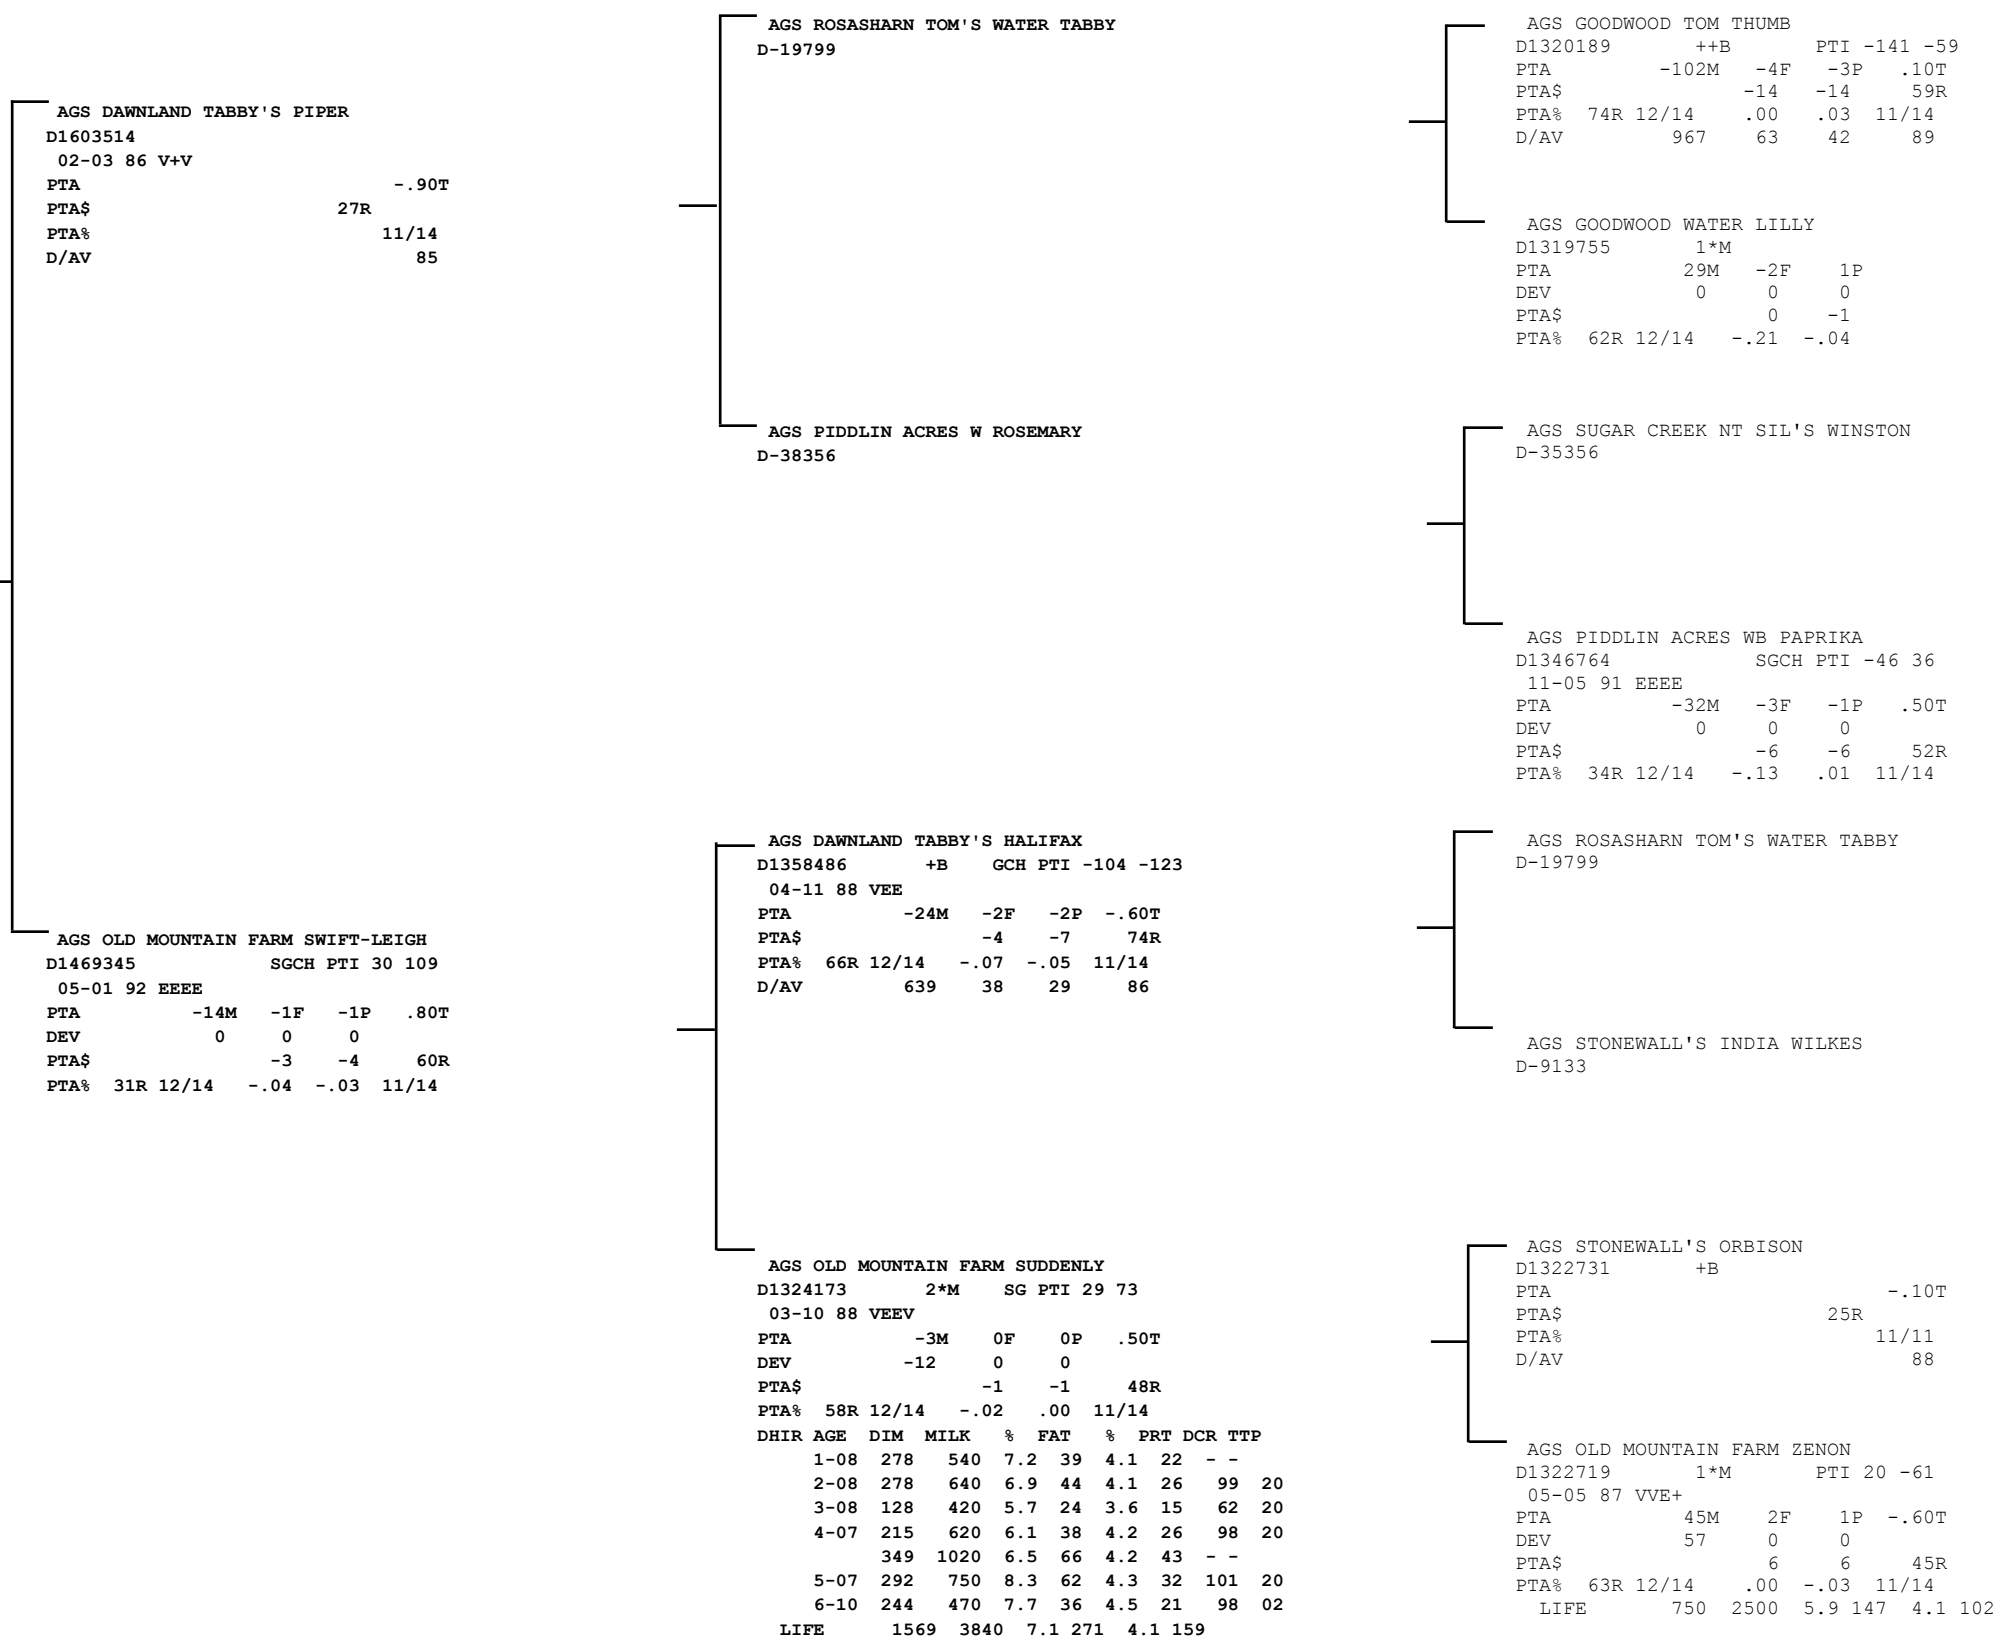

KYEEMA RIDGE NOW AND ZEN  
D1639877  
02-01 89 EEV  
PTA .10T  
PTA\$ 39R  
PTA% 11/14

05/10/2012  
DOE  
DISBUDED  
RE: KYR LE: C35

# American Dairy Goat Association

P.O. Box 865 Spindale NC 28160  
(828) 286-3801 Fax (828) 287-0476  
adga@adga.org www.ADGA.org

A \* next to a does' lactation record signifies a breed leader.

DHIR	AGE	DIM	MILK	% FAT	% PRT	DCR	TTP
1-08	278	540	7.2	39	4.1	22	- -
2-08	278	640	6.9	44	4.1	26	99 20
3-08	128	420	5.7	24	3.6	15	62 20
4-07	215	620	6.1	38	4.2	26	98 20
		349	1020	6.5	66	4.2	43 - -
5-07	292	750	8.3	62	4.3	32	101 20
6-10	244	470	7.7	36	4.5	21	98 02
<b>LIFE</b>		<b>1569</b>	<b>3840</b>	<b>7.1</b>	<b>271</b>	<b>4.1</b>	<b>159</b>